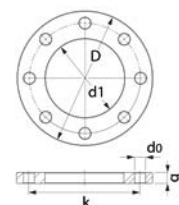

фланец стальной PN16

ГРУППА: N

Размер	Новый код	*	Код арт.	Упаковка	Ед.	Цена €/Ед.
40	1209091002		04109140	1	шт.	10,84
50	1209091003		04109150	1	шт.	11,64
63	1209091004		04109163	1	шт.	16,29
75	1209091005		04109175	1	шт.	19,33
90	1209091006		04109190	1	шт.	21,25
110	1209091027		04109110	1	шт.	27,82