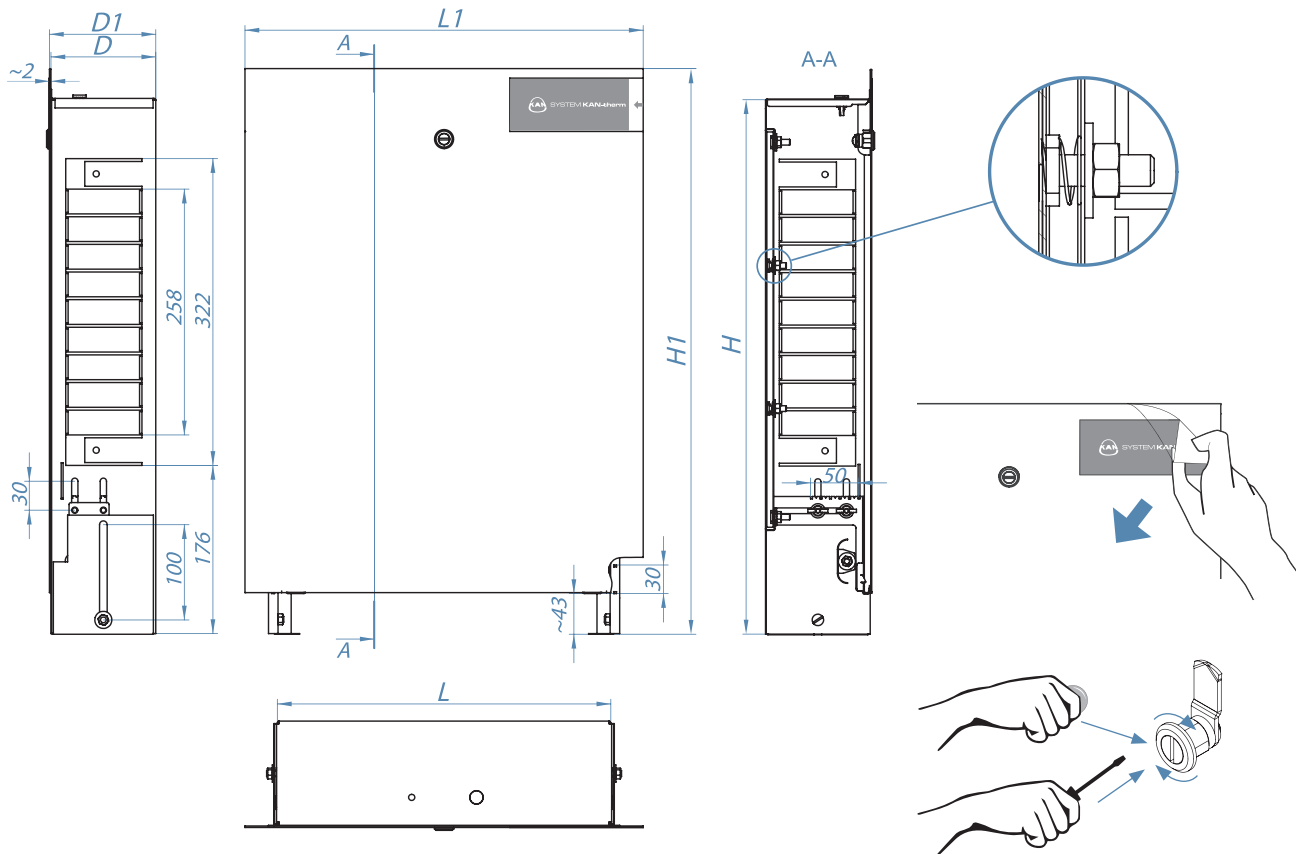

Szafka podtynkowa Slim
 Slim recess mounted cabinet
 Unterputz-Verteilerschrank Slim
 Шкафчик Slim встраиваемый

Slim	Code	L	L1	H	H1	D	D1
350	1445117036	350	418				
450	1445117037	450	518				
580	1445117038	580	648	560 - 660	595 - 725	110 - 160	112 - 162
780	1445117039	780	848				
930	1445117040	930	998				

20/03-V1.1-9924115060000

Szafka podtynkowa Slim
 Slim recess mounted cabinet
 Unterputz-Verteilerschrank Slim
 Шкафчик Slim встраиваемый